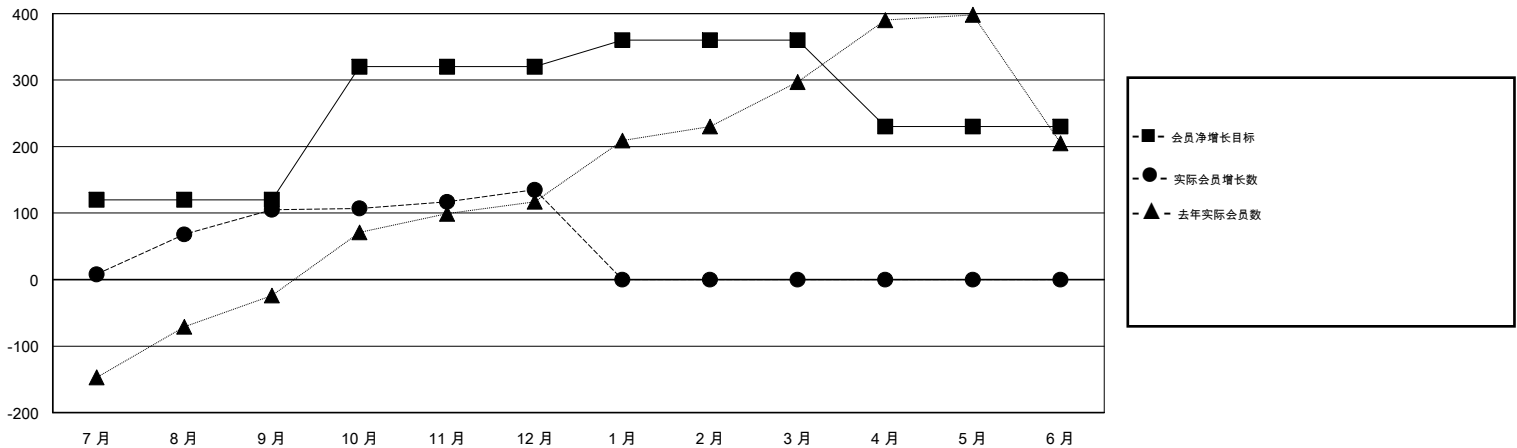

MONTHLY MEMBERSHIP PROGRESS REPORT

District 385

Results as of: 12/31/2017

GMT: ZIYU LIN

地点 CHINA

GMT宪章区

分会			
成果 2017-2018			
季	新分会目标	新会	会员流失的分会
7月/8月/9月	1	0	0
10月/11月/12月	5	1	0
1月/2月/3月	2	0	0
4月/5月/6月	1	0	0

位会员@每位须缴			
成果 2017-2018			
季	会员净增长目标	实际会员增长数	实际退会会员 (包括转会)
7月/8月/9月	120	167	43
10月/11月/12月	200	75	44
1月/2月/3月	40	0	0
4月/5月/6月	-130	0	0

目标与实际新会累积

目标和实际会员累积

已取消的分会: 0	51 CLUBS OF 78 增添1位或以上的新会员	性别分布 男 1,250 (50.75%) 女 1,213 (49.25%) 年度女性会员百分比目标: 50%
放弃的会员	点击这里取得累计会员数据	总计家庭单位会员数 399
过世 0		支付减半会费的家庭会员 208
分会已取消 0		
其他 87		
总计 87		