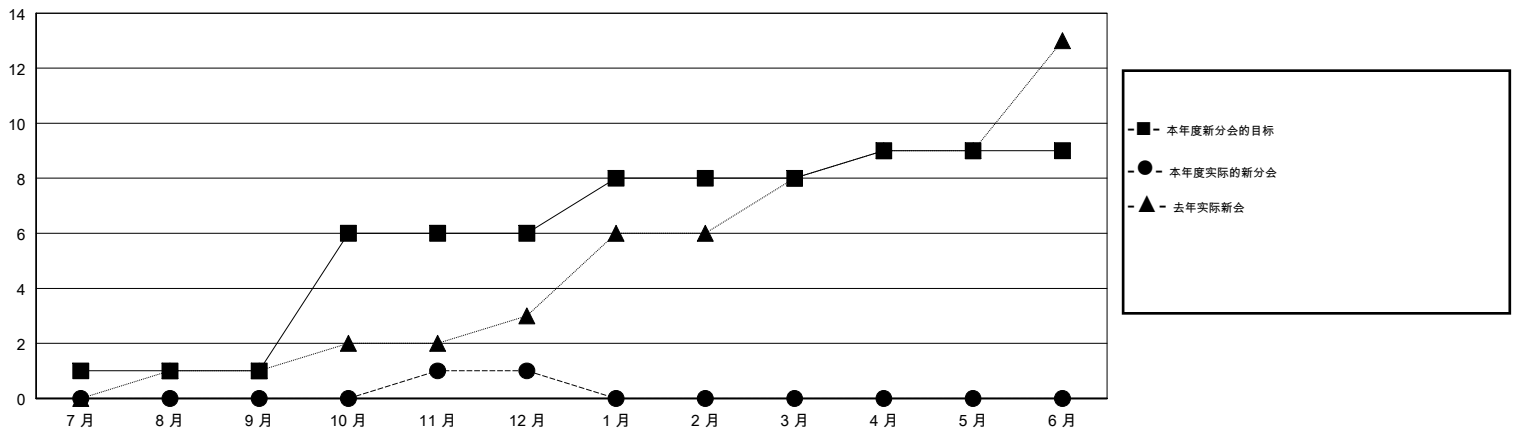

MONTHLY MEMBERSHIP PROGRESS REPORT

District 385

Results as of: 12/31/2017

GMT: ZIYU LIN

地点 CHINA

GMT宪章区

分会			
成果 2017-2018			
季	新分会目标	新会	会员流失的分会
7月/8月/9月	1	0	0
10月/11月/12月	5	1	0
1月/2月/3月	2	0	0
4月/5月/6月	1	0	0

位会员@每位须缴			
成果 2017-2018			
季	会员净增长目标	实际会员增长数	实际退会会员 (包括转会)
7月/8月/9月	120	167	43
10月/11月/12月	200	75	44
1月/2月/3月	40	0	0
4月/5月/6月	-130	0	0

目标与实际新会累积

目标和实际会员累积

已取消的分会: 0	51 CLUBS OF 78 增添1位或以上的新会员	性别分布 男 1,250 (50.75%) 女 1,213 (49.25%) 年度女性会员百分比目标: 50%
放弃的会员	点击这里取得累计会员数据	总计家庭单位会员数 399
过世 0		支付减半会费的家庭会员 208
分会已取消 0		
其他 87		
总计 87		